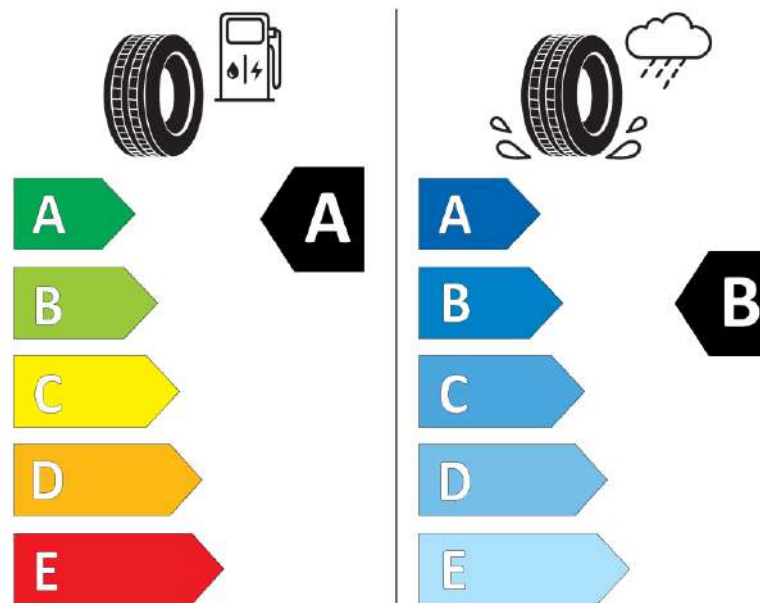

## Δελτίο Πληροφοριών Προϊόντος

ΚΑΝΟΝΙΣΜΟΣ (ΕΕ) 2020/740

Μάρκα	<b>MICHELIN</b>
Εμπορική ονομασία	<b>E PRIMACY</b>
Αναγνωριστικό μοντέλου	<b>085453</b>
Διάσταση	<b>225/45R18</b>
Δείκτης ικανότητας φόρτωσης	<b>95</b>
Σύμβολο κατηγορίας ταχύτητας	<b>Y</b>
Κατηγορία ως προς την εξοικονόμηση καυσίμου	<b>A</b>
Κατηγορία ως προς την πρόσφυση του ελαστικού σε υγρό οδόστρωμα	<b>B</b>
Κατηγορία εξωτερικού θορύβου κύλισης	<b>B</b>
Τιμή εξωτερικού θορύβου κύλισης	<b>70 dB</b>
Ελαστικό για χρήση σε συνθήκες έντονης χιονόπτωσης	<b>Όχι</b>
Ελαστικό πρόσφυσης στον πάγο	<b>Όχι</b>
Ημερομηνία έναρξης παραγωγής	<b>39/20</b>
Ημερομηνία λήξης παραγωγής	
Κατηγορία Φορτίου	<b>XL</b>
Επιπλέον πληροφορίες	<b>225/45 R18 95Y XL TL E PRIMACY MI</b>

# ENERG

**MICHELIN**

085453

225/45R18 95 Y XL

C1

2020/740